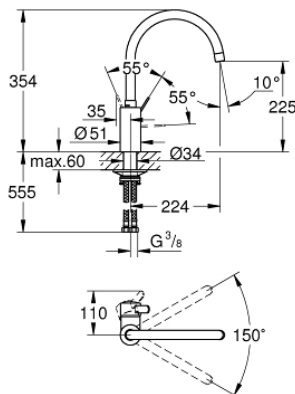

32 843 DC2 EUROSART COSMOPOLITAN EINHAND-SPÜLTISCHBATTERIE, 1/2"

PRODUKTBESCHREIBUNG

- Farbe: supersteel
- hoher Auslauf
- Einlochmontage
- GROHE Long-Life Oberfläche
- GROHE SilkMove 35 mm Keramikkartusche
- getrennte innenliegende Wasserwege - kein Kontakt mit Blei oder Nickel innerhalb der Armatur
- Auslauf mit Mousseur
- variabel einstellbare Mengenbegrenzung
- schwenkbarer Rohauslauf
- Schwenkbereich 150°
- flexible Anschlussschläuche
- Befestigungsset aus Metall
- Maximaler Durchfluss (bei 3 bar): 10 l/min

32 843 DC2 EUROSART COSMOPOLITAN EINHAND-SPÜLTISCHBATTERIE, 1/2"

ERSATZTEILE, April 2020 – jetzt

1: Hebel (Bestell-Nr. 46683DC0)

2: Mousseur (Bestell-Nr. 48418DC0)

3: Kartusche (Bestell-Nr. 46374000)

4: Befestigungsset (Bestell-Nr. 48477000)