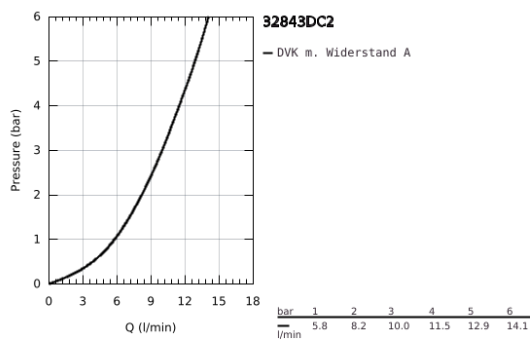

32 843 DC2 EUROSART COSMOPOLITAN EINHAND-SPÜLTISCHBATTERIE, 1/2"

PRODUKTBESCHREIBUNG

- Farbe: supersteel
- hoher Auslauf
- Einlochmontage
- GROHE Long-Life Oberfläche
- GROHE SilkMove 35 mm Keramikkartusche
- getrennte innenliegende Wasserwege - kein Kontakt mit Blei oder Nickel innerhalb der Armatur
- Auslauf mit Mousseur
- variabel einstellbare Mengenbegrenzung
- schwenkbarer Rohauslauf
- Schwenkbereich 150°
- flexible Anschlussschläuche
- Befestigungsset aus Metall
- Maximaler Durchfluss (bei 3 bar): 10 l/min

32 843 DC2 EUROSART COSMOPOLITAN EINHAND-SPÜLTISCHBATTERIE, 1/2"

ERSATZTEILE, April 2020 – jetzt

1: Hebel (Bestell-Nr. 46683DC0)

2: Mousseur (Bestell-Nr. 48418DC0)

3: Kartusche (Bestell-Nr. 46374000)

4: Befestigungsset (Bestell-Nr. 48477000)